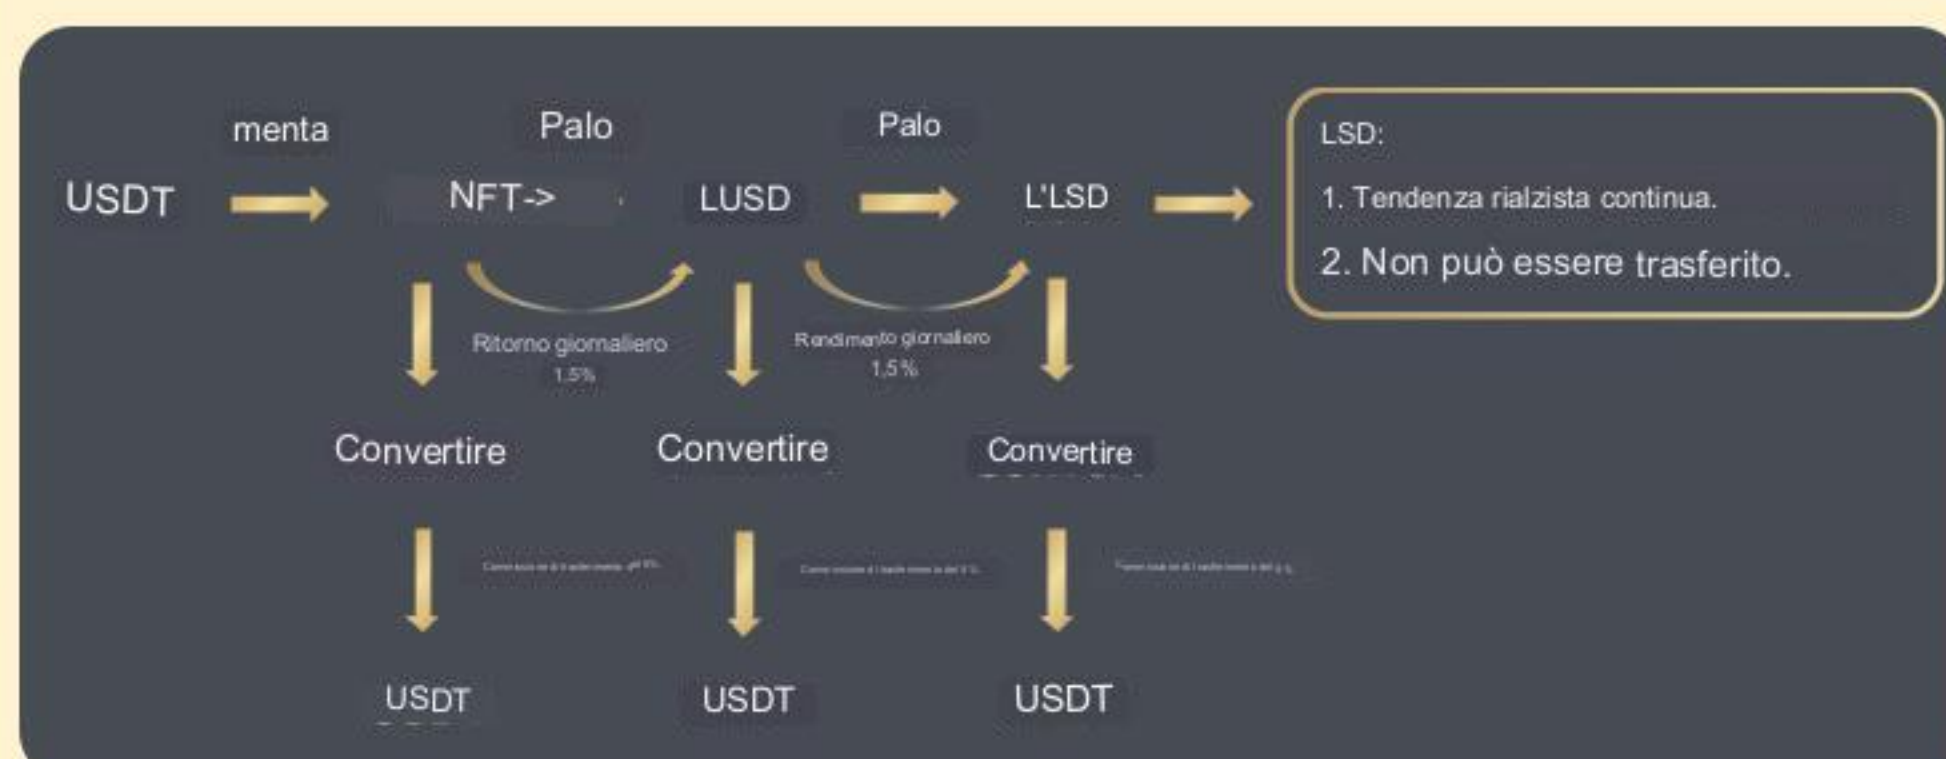

LT DEX

Piattaforma di trading decentralizzata contratti a tempo indeterminato

Descrizione del progetto

L7 DEX è una piattaforma di trading a contratto perpetuo decentralizzata basata su Web3 che migliora l'esperienza di trading e riduce i costi di transazione attraverso l'uso di un innovativo protocollo "peer-to-peer" "PvP AMM" e strumenti di trading originali per ottenere un funzionamento più efficiente e creare un ambiente commerciale più equo. Inoltre, il valore del protocollo può essere condiviso con gli utenti attraverso contratti intelligenti, riducendo i coefficienti di riserva dei trader e aumentando il valore del fornitore di liquidità.

dettagli

1. Stablecoin LUSD

Ancoraggio del valore LUSD:USDT=1:1

Metodo di emissione: gli utenti dell'emissione

STAKE producono LUSD (stablecoin) tramite USDT
NFT nuovo, garanzia NFT.

II. Piattaforma Moneta LSD

Totale emissione: 210 milioni

Metodo di output: output STAKE

LSD è il token di utilità e governance del protocollo L7 DEX, un pass-through nativo all'interno della piattaforma che offre agli utenti maggiore utilità.

scenari ngs e interazioni di valore.

III, processo di gioco

1. Utenti tramite USDT Mint NFT, emissione di garanzie NFT LUSD (moneta stabile), rendimento dell'1,5% al giorno; 2.

LUSD si è impegnato a favore dell'LSD (moneta della piattaforma) duce, rendimento dell'1,5% al giorno, l'LSD aumenta unilateralmente tutti Day, LSD non è trasferibile e può essere convertito in

USDT solo in Flash; 3.

NFT ha prezzi diversi rispettivamente: 100U, 1000U,

10.000U, 100.000U; 4,

Commissione di elaborazione della conversione Flash:

NFT flash to USDT, commissione di elaborazione 5%; LUSD lampeggia

USDT, commissione del 5%; Flash LSD contro USDT, commissione

del 5%.

IV Quattro garanzie NFT

Tempo di staking NFT	Commissioni sulle transazioni di profitto
10 giorni	30%
30 giorni	25%
90 giorni	20%
180 giorni	15%
360 giorni	10%

Nota: tutte le tariffe

generati dalla garanzia NFT,

verranno distrutte.

V. Sistema di ricompensa

Premi promozionali

5% del reddito diretto o indiretto
derivante dall'intermediazione

Utenti validi: utenti che hanno coniato
NFT con un valore pari o superiore a 1000

10% del reddito diretto o indiretto
derivante dall'intermediazione

Premi della comunità

Metodo di calcolo del premio comunitario:

togliere il mercato più grande, la somma

degli altri piccoli

livello	Condizioni di trasporto	Premi (LUSD/reso giornaliero)
v1	20000 U	10%
v2	2v12v2	20%
v3		30%
v4	3v3	40%
v5	3v4	50%
compagno	3v5	50% +10%

Nota:

1, in caso di livellamento, 10% per 1 generazione, 5% per 2 generazioni e il 5% per 3 generazioni;

2. Sistema di differenza di laurea, abbassa la laurea di 10 giorni

Mantenere.

LINK ISCRIZIONE: <https://www.l7dex.com/myTeam?uid=L7YAQSKP41>

CODICE: L7YAQSKP41

<https://www.17dex.com>

<https://t.me/L7DEX_Official>

<https://twitter.com/L7_DEX>

<https://discord.gg/17dex>